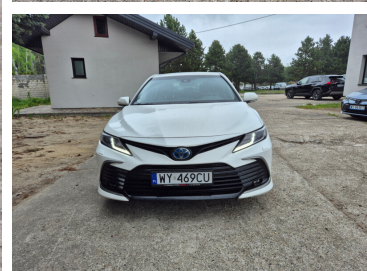

Toyota
Pewne Auto

WKRÓTCE W SPRZEDAŻY

Toyota Camry

2.5 Hybrid Comfort+Pakiet Business

104 900 zł brutto

Numer klucza: 166

WYPOSAŻENIE

BEZPIECZEŃSTWO