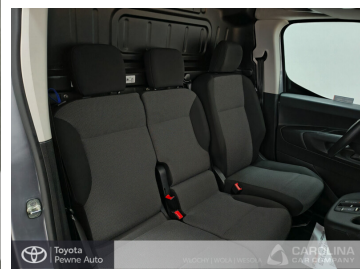

Toyota
Pewne Auto

Toyota PROACE CITY

EV Long 2,4t Comfort+Pakiet Comfort 3 osobowy

KINTO UŻYWANE
dla Firmy

1 223 zł
netto / mies.

KINTO UŻYWANE
dla Ciebie

1 503 zł
brutto / mies.

KINTO

Okres finansowania 36 mies.
Wpłata własna 15%
Limit 15 000 km

92 000 zł brutto

Numer klucza: RECEPCJA- 014 MAGAZYN WESOŁA

DATA UTWORZENIA
12:40 19.05.2026