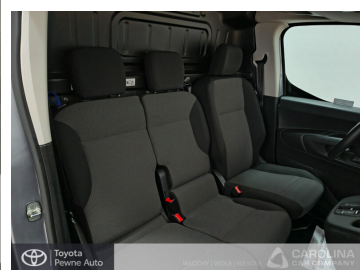

Toyota
Pewne Auto

Toyota PROACE CITY

EV Long 2,4t Comfort+Pakiet Comfort 3 osobowy

KINTO UŻYWANE
dla Firmy

1 223 zł
netto / mies.

KINTO UŻYWANE
dla Ciebie

1 503 zł
brutto / mies.

KINTO

Okres finansowania 36 mies.
Wpłata własna 15%
Limit 15 000 km

92 000 zł brutto

Numer klucza: KLUCZ NR 8- NA TABLICY DSU