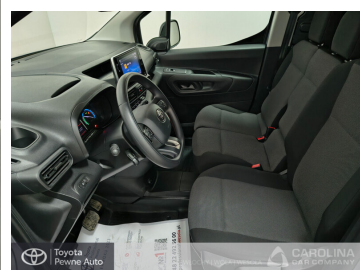

Toyota
Pewne Auto

Toyota PROACE CITY

EV Long 2,4t Comfort+Pakiet Comfort 3 osobowy

KINTO UŻYWANE
dla Firmy

1 223 zł
netto / mies.

KINTO UŻYWANE
dla Ciebie

1 503 zł
brutto / mies.

KINTO

Okres finansowania 36 mies.
Wpłata własna 15%
Limit 15 000 km

92 000 zł brutto

Numer klucza: KLUCZ NR 8- NA TABLICY DSU