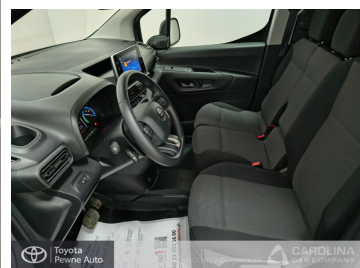

Toyota
Pewne Auto

Toyota PROACE CITY

EV Long 2,4t Comfort+Pakiet Comfort 3 osobowy

KINTO UŻYWANE
dla Firmy

1 223 zł
netto / mies.

KINTO UŻYWANE
dla Ciebie

1 503 zł
brutto / mies.

KINTO

Okres finansowania 36 mies.
Wpłata własna 15%
Limit 15 000 km

92 000 zł brutto

Numer klucza: RECEPCJA- 014 MAGAZYN WESOŁA

DATA UTWORZENIA
12:40 19.05.2026