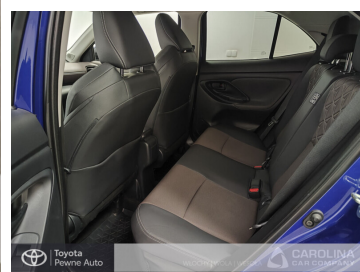

Toyota
Pewne Auto

Toyota Yaris Cross

Cross Hybrid 1.5 Executive 4x4+Nawigacja Connected

KINTO UŻYWANE
dla Firmy

917 zł
netto / mies.

KINTO UŻYWANE
dla Ciebie

1 127 zł
brutto / mies.

KINTO

Okres finansowania 36 mies.
Wpłata własna 15%
Limit 15 000 km

99 999 zł brutto

Numer klucza: RECEPCJA- MAGAZYN WESOŁA