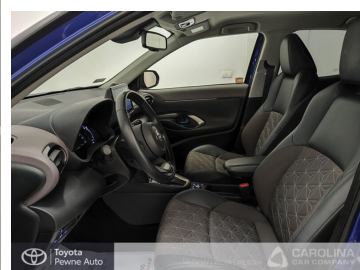

Toyota
Pewne Auto

Toyota Yaris Cross

Cross Hybrid 1.5 Executive 4x4+Nawigacja Connected

KINTO UŻYWANE
dla Firmy

917 zł
netto / mies.

KINTO UŻYWANE
dla Ciebie

1 127 zł
brutto / mies.

KINTO

Okres finansowania 36 mies.
Wpłata własna 15%
Limit 15 000 km

99 999 zł brutto

Numer klucza: RECEPCJA- MAGAZYN WESOŁA