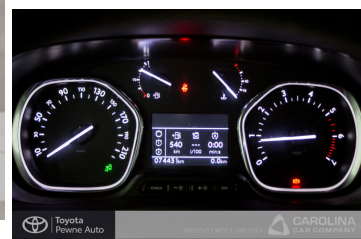

Toyota
Pewne Auto

Toyota PROACE VERSO

Verso 2.0 D4-D Long VIP Aut. 7 osobowy

KINTO UŻYWANE
dla Firmy

2 059 zł
netto / mies.

KINTO UŻYWANE
dla Ciebie

–
brutto / mies.

KINTO

Okres finansowania 36 mies.
Wpłata własna 15%
Limit 15 000 km

174 000 zł brutto

Numer klucza: RECEPCJA- MAGAZYN WESOŁA

DATA UTWORZENIA
21:19 03.07.2026