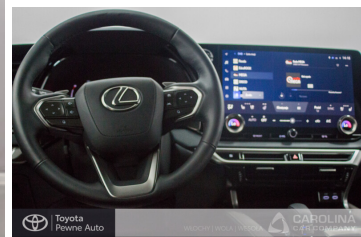

Toyota
Pewne Auto

Lexus RX

350h Hybrid 243 KM, Prestige + Pakiet
Technology+Nawigacja

KINTO UŻYWANE
dla Firmy

2 625 zł
netto / mies.

KINTO UŻYWANE
dla Ciebie

3 227 zł
brutto / mies.

275 000 zł brutto

KINTO

Okres finansowania 36 mies.
Wpłata własna 15%
Limit 15 000 km

Numer klucza: RECEPCJA- 014 MAGAZYN WŁOCHY