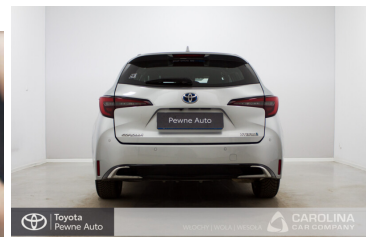

WŁOCHY | WOLA | WESOŁA

CAROLINA
CAR COMPANY

Toyota Corolla

1.8 Hybrid Comfort Tech Navi

128 000 zł brutto

STANDARD LEASING

Okres finansowania 60

Wpłata własna 30%