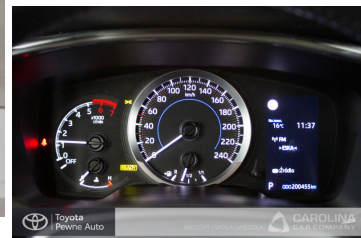

Toyota
Pewne Auto

Toyota Corolla

1.8 Hybrid Comfort Park

71 000 zł brutto

STANDARD LEASING

Okres finansowania 60

Wpłata własna 30%

od 880 netto/mc

Powyższa symulacja jest jedynie przykładem finansowania i nie stanowi oferty w rozumieniu przepisów Kodeksu Cywilnego. Wszystkie wartości podane są w złotych polskich. Ostateczne warunki leasingu zostaną określone w umowie, po zapoznaniu się przez Toyota Leasing Polska Sp. z o.o. z dokumentami dostarczonymi przez Korzystającego oraz na podstawie faktury sprzedaży wystawionej przez Autoryzowanego Diler Toyota dla Toyota Leasing Polska Sp. z o.o.